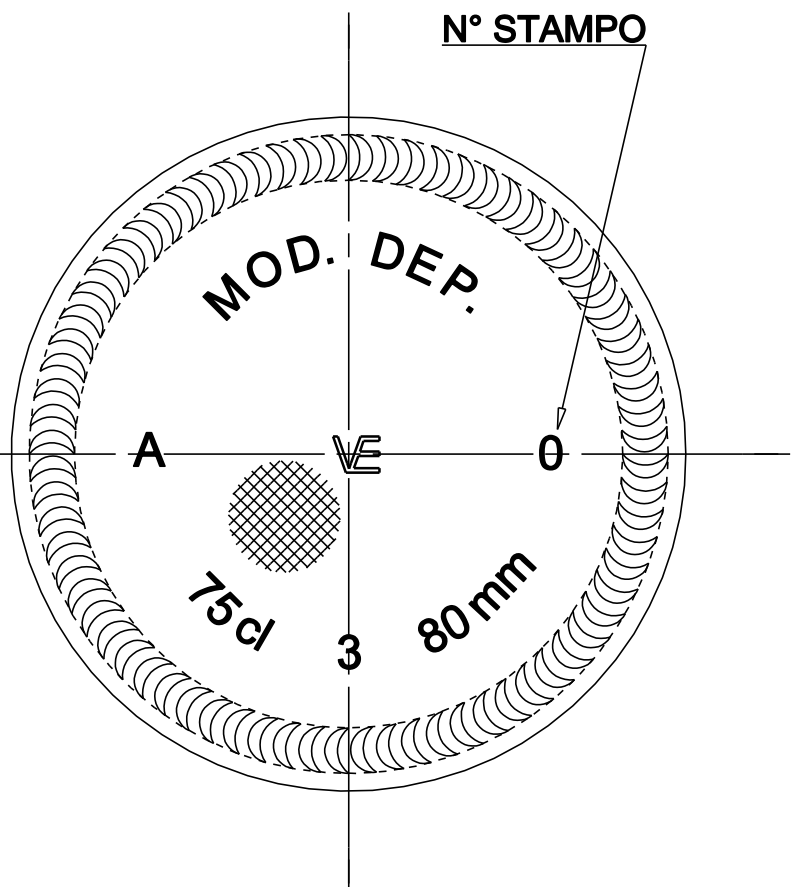

LE QUOTE SONO ESPRESSE IN mm SOLO QUELLE CON INDICAZIONE DI TOLLERANZA SONO IMPEGNATIVE  
 THE DIMENSIONS ARE EXPRESSED IN mm ONLY THOSE WITH INDICATION OF TOLERANCE ARE BINDING

Riproduzione vietata a norma di legge  
 Reproduction prohibited according to the law

Divergenza Max. dall' asse ortogonale: 2.77 mm.  
 Vertical Tolerance:

Ø Min. Passante: 16 mm.  
 Ø Min. internal bore: 16 mm.

Ø Min. Passante: 16 mm.	1	MOD. IMBOCCATURA	19/11/07
Ø Min. internal bore: 16 mm.	0	EMISSIONE	07/06/07
Capacità: 780 R.B. ml.	REV.	DESCRIZIONE	DATA
Brinfull: 780 R.B. ml.			
Imboccatura: BC 02			
Finish:			
Peso Vetro: 850 gr.	DENOMINAZIONE: CHA BUTTERFLY 750		CODICE: VARI
Weight: 850 gr.	MATERIALE: VETRO TIPO A		DIS. n° 5346-1
	MATERIAL: VETRO TIPO A		DWG N°:
	CLIENTE: VARI		
	SCALE: 1:1		
	CUSTOMER: VARI		