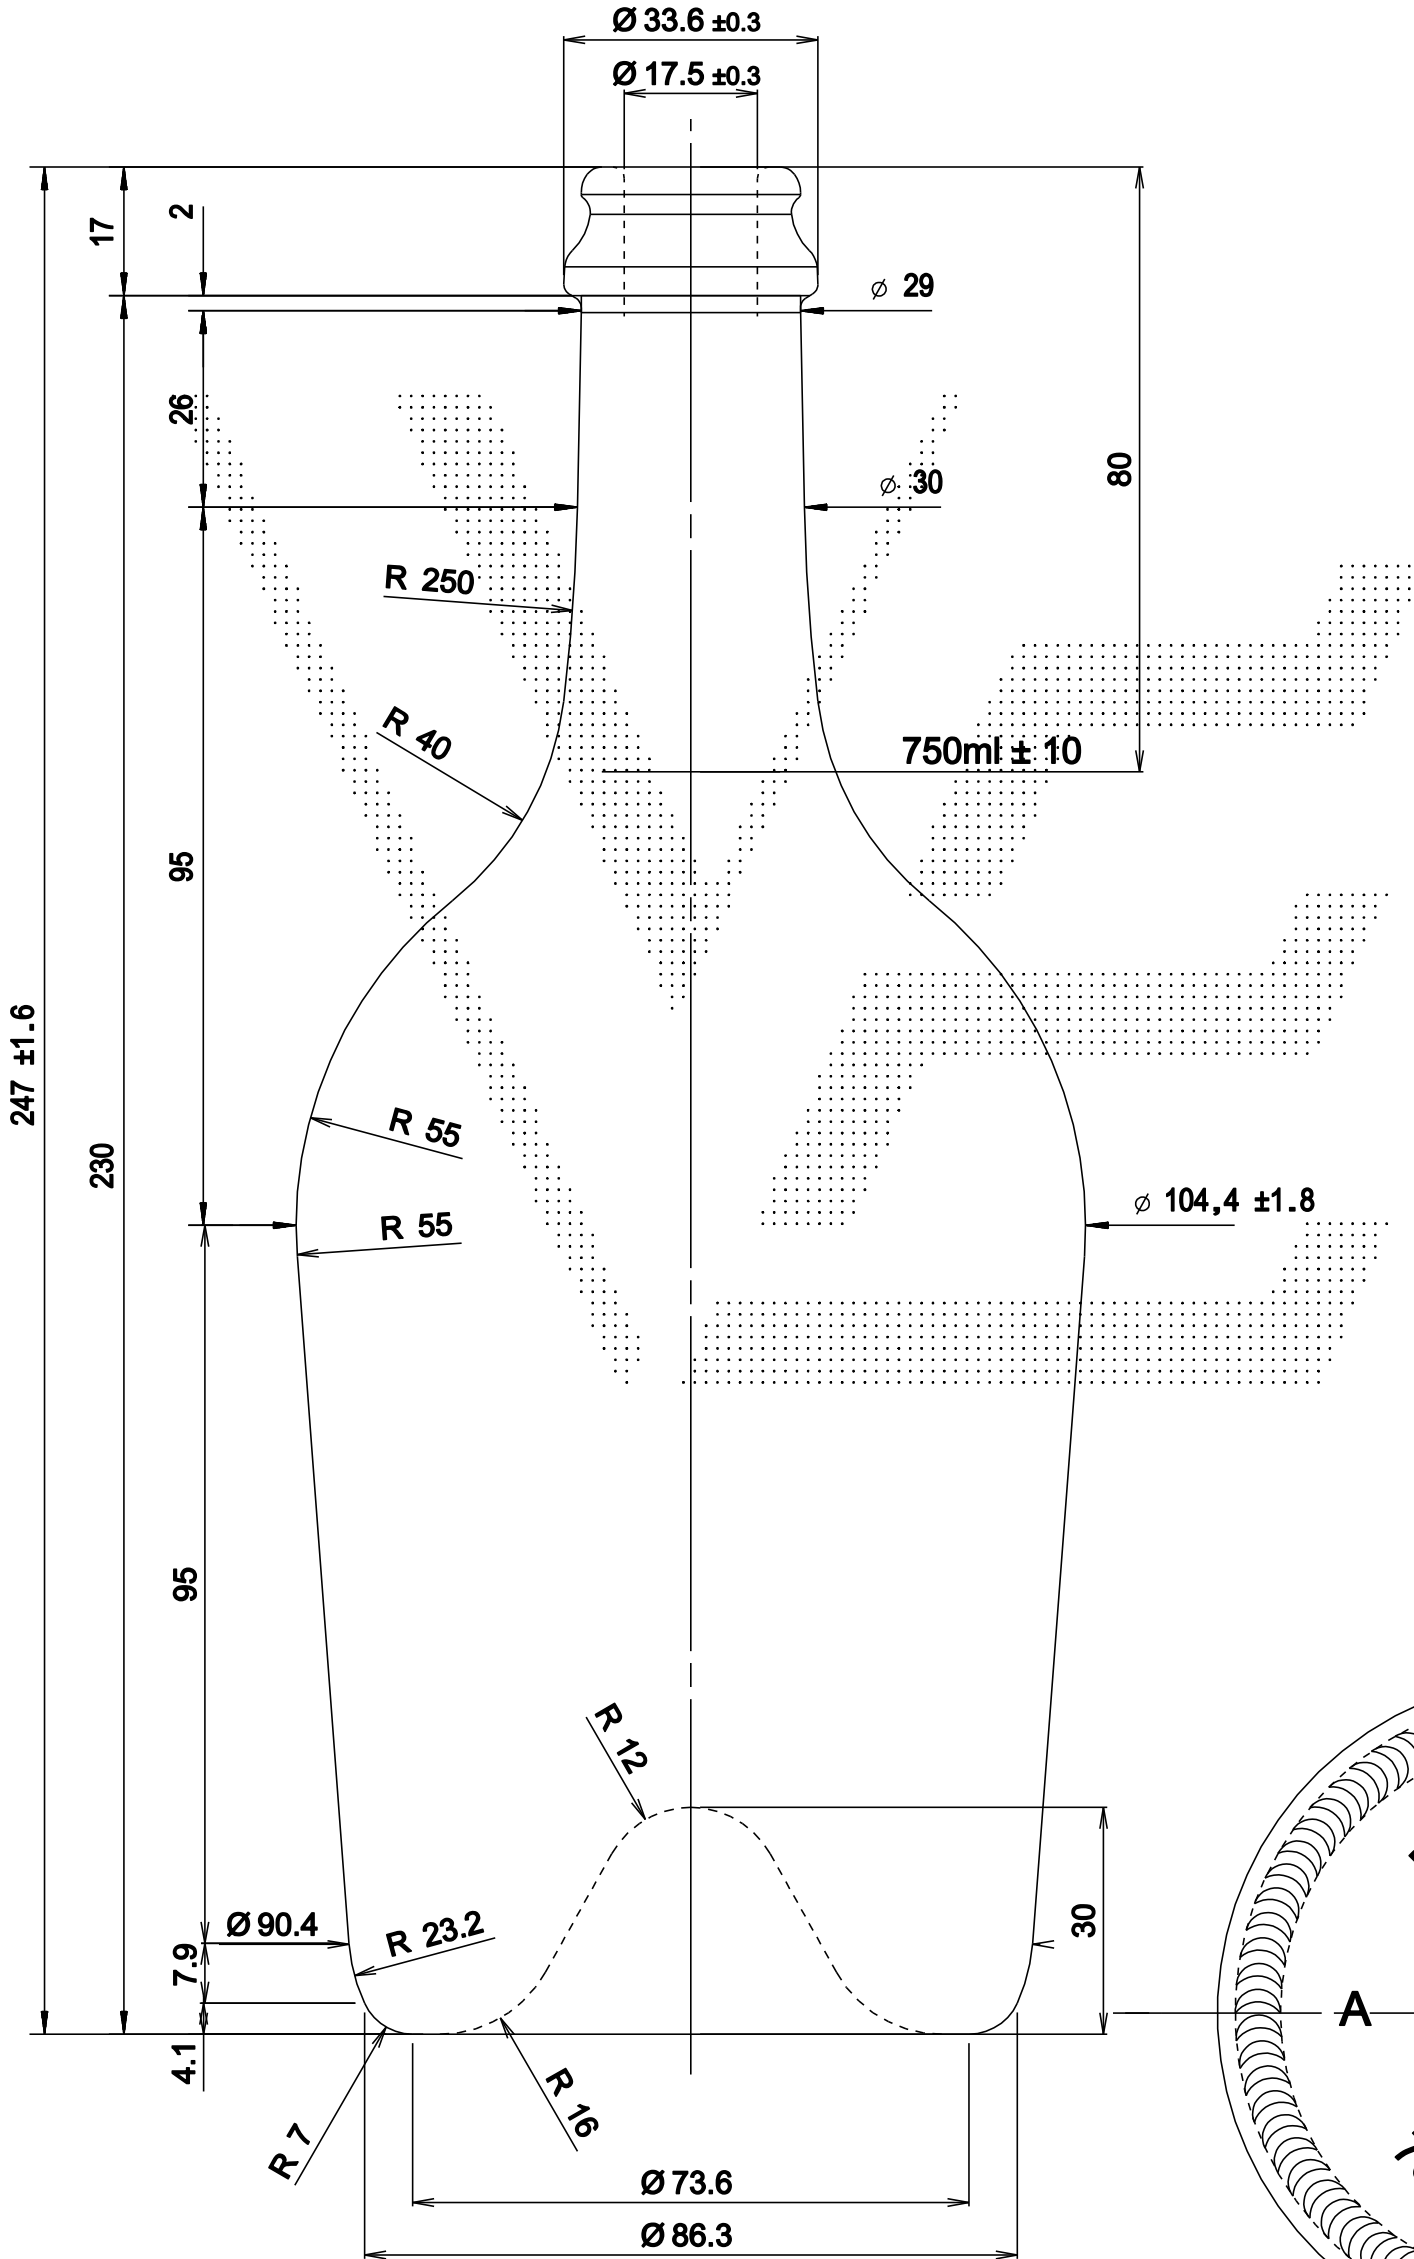

LE QUOTE SONO ESPRESSE IN mm SOLO QUELLE CON INDICAZIONE DI TOLLERANZA SONO IMPEGNATIVE  
 THE DIMENSIONS ARE EXPRESSED IN mm ONLY THOSE WITH INDICATION OF TOLERANCE ARE BINDING

Riproduzione vietata a norma di legge  
 Reproduction prohibited according to the law

Divergenza Max. dall' asse ortogonale: 2.77 mm.  
 Vertical Tolerance:

Ø Min. Passante: 16 mm.  
 Ø Min. internal bore: 16 mm.

Ø Min. Passante: 16 mm.	1	MOD. IMBOCCATURA	19/11/07
Ø Min. internal bore: 16 mm.	0	EMISSIONE	07/06/07
Capacità: 780 R.B. ml.	REV.	DESCRIZIONE	DATA
Brinfull: 780 R.B. ml.			
Imboccatura: BC 02			
Finish:			
Peso Vetro: 850 gr.	DENOMINAZIONE: CHA BUTTERFLY 750		CODICE: VARI
Weight: 850 gr.	MATERIALE: VETRO TIPO A		DIS. n° 5346-1
	MATERIAL: VETRO TIPO A		DWG N°:
	CLIENTE: VARI		
	SCALE: 1:1		
	CUSTOMER: VARI		